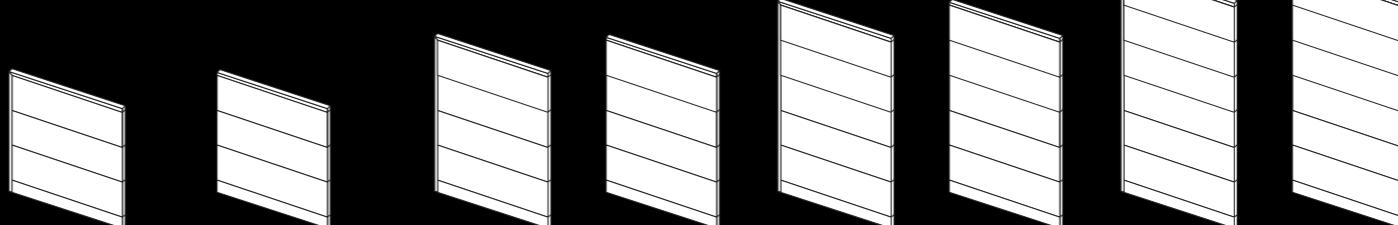

BOISERIE BOISERIE

H.159 terminale/centrale H.207 terminale/centrale H.255 terminale/centrale H.303 terminale/centrale

ACCESSORI BOISERIE BOISERIE ACCESSORIES

A cura di:
A.D. - Progetto Grafico: ApeCom - Thiene (VI)
Foto: Life Immagine e Comunicazione (PU)
Stampa: SE.GRAF. (PD) Luglio 2007

Particolari tecnici, estetici, finiture o altro possono essere modificati senza preavviso.

Product details, aesthetics, finishes or other data may be subject to change without notice.