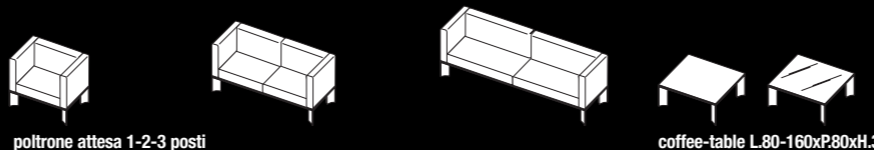

Light Grey Glass  
 Black Matt lacquered  
 Dark Mahogany  
 White oak  
 Moka oak

**SCRIVANIE DESKS**

L.200-220-240xP.110 L.200-220-240xP.110 L.200-220-240xP.110 L.200-220-240xP.110 L.220-240xP.220 L.220-240xP.220 L.267-288xP.147 L.267-288xP.147 L.267-288xP.147 L.267-288xP.147

120-200-220xP.60 L. 220-240xP.110 L. 220-240xP.110 L. 220-240xP.110 L. 220-240xP.110 L.183xP.60 H. 58 L.183xP.60 H. 58 L.159-180-200-220 H. 40 L.159-180-200-220 H. 40 porta PC

**ACCESSORI ACCESSORIES**

poltrone attesa 1-2-3 posti coffee-table L.80-160xP.80xH.31

**MOBILI DI SERVIZIO SERVICE UNITS**

L.95xP.45xH.96 L.185xP.45xH.96 L.185xP.45xH.96 L.185xP.45xH.172 L.185xP.45xH.172

**MOBILI DI SERVIZIO SERVICE UNITS**