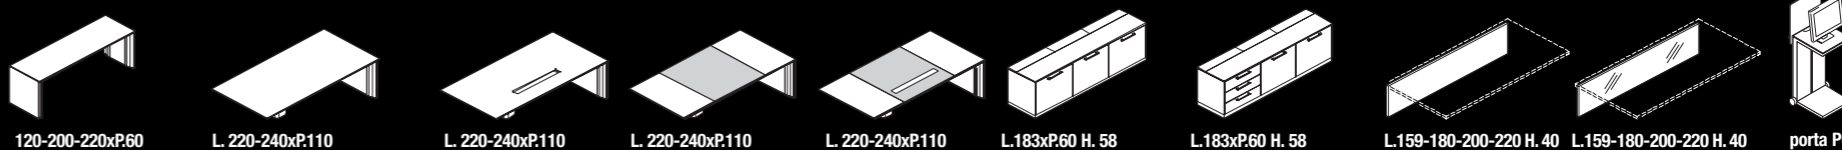

L.200-220-240xP.110 L.200-220-240xP.110 L.200-220-240xP.110 L.200-220-240xP.110 L.220-240xP.220 L.220-240xP.220 L.267-288xP.147 L.267-288xP.147 L.267-288xP.147 L.267-288xP.147

ACCESSORI ACCESSORIES