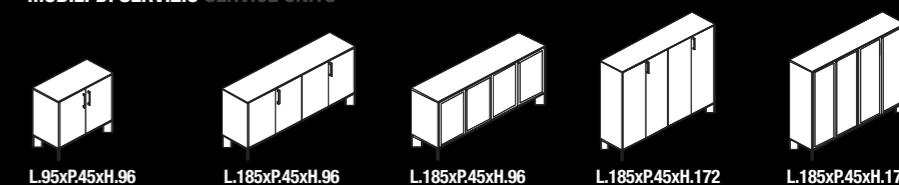

Light Grey Glass  
 Black Matt lacquered  
 Dark Mahogany  
 White oak  
 Moka oak

**SCRIVANIE DESKS**

L.200-220-240xP.110 L.200-220-240xP.110 L.200-220-240xP.110 L.200-220-240xP.110 L.220-240xP.220 L.220-240xP.220 L.267-288xP.147 L.267-288xP.147 L.267-288xP.147 L.267-288xP.147

120-200-220xP.60 L. 220-240xP.110 L. 220-240xP.110 L. 220-240xP.110 L. 220-240xP.110 L.183xP.60 H. 58 L.183xP.60 H. 58 L.159-180-200-220 H. 40 L.159-180-200-220 H. 40 porta PC

**ACCESSORI ACCESSORIES**

poltrone attesa 1-2-3 posti coffee-table L.80-160xP.80xH.31

**MOBILI DI SERVIZIO SERVICE UNITS**

L.95xP.45xH.96 L.185xP.45xH.96 L.185xP.45xH.96 L.185xP.45xH.172 L.185xP.45xH.172

**MOBILI DI SERVIZIO SERVICE UNITS**