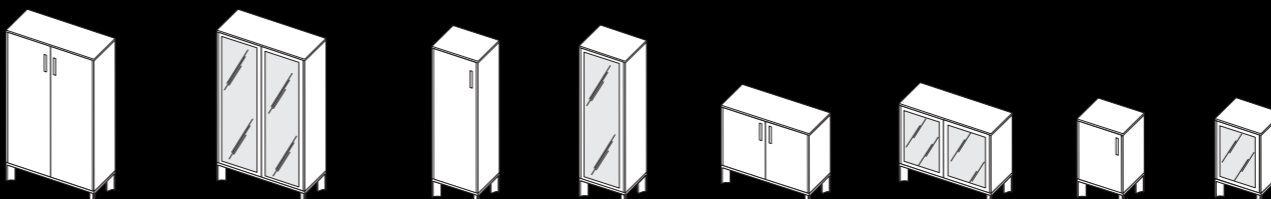

120-200-220xP.60 L. 220-240xP.110 L. 220-240xP.110 L. 220-240xP.110 L. 220-240xP.110 L.183xP.60 H. 58 L.183xP.60 H. 58 L.159-180-200-220 H. 40 L.159-180-200-220 H. 40 porta PC

**ACCESSORI ACCESSORIES**

poltrone attesa 1-2-3 posti coffee-table L.80-160xP.80xH.31

**MOBILI DI SERVIZIO SERVICE UNITS**

L.95xP.45xH.96 L.185xP.45xH.96 L.185xP.45xH.96 L.185xP.45xH.172 L.185xP.45xH.172

**MOBILI DI SERVIZIO SERVICE UNITS**

L.210xP.45xH.72 L.150xP.45xH.72 DX-SX L.150xP.45xH.65 DX-SX L.120xP.45xH.72 L.120xP.45xH.65 L.60xP.45xH.65

**ARMADI BOOKCASES**

L.185xP.45xH.172 L.185xP.45xH.96

L.95xP.45xH.172 L.49xP.45xH.172 dx/sx L.95xP.45xH.96 L.49xP.45xH.96 dx/sx