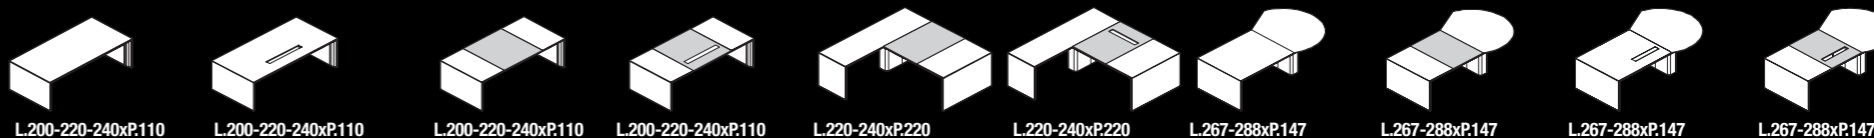

Iterby Italiana Mobili S.p.A. è un'azienda con Sistema di Gestione Qualità certificato UNI EN ISO 9001:2000

Cristallo grigio chiaro
Laccato nero opaco
Mogano Scuro
Rovere Sbiancato
Rovere Caffé

Light Grey Glass
Black Matt lacquered
Dark Mahogany
White oak
Moka oak

SCRIVANIE DESKS