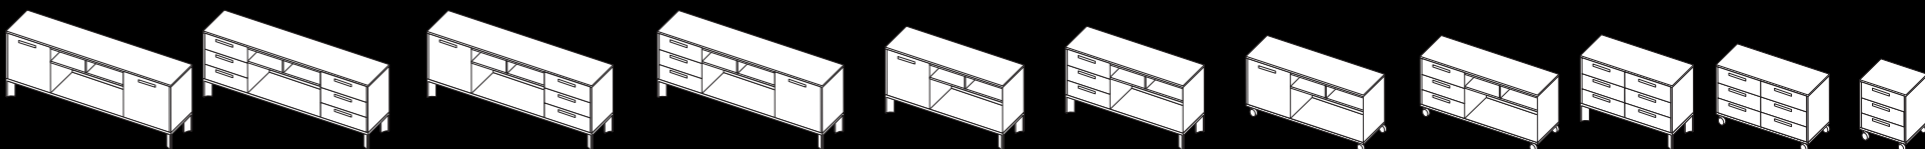

120-200-220xP.60 L. 220-240xP.110 L. 220-240xP.110 L. 220-240xP.110 L. 220-240xP.110 L.183xP.60 H. 58 L.183xP.60 H. 58 L.159-180-200-220 H. 40 L.159-180-200-220 H. 40 porta PC

**ACCESSORI ACCESSORIES**

poltrone attesa 1-2-3 posti coffee-table L.80-160xP.80xH.31

**MOBILI DI SERVIZIO SERVICE UNITS**

L.95xP.45xH.96 L.185xP.45xH.96 L.185xP.45xH.96 L.185xP.45xH.172 L.185xP.45xH.172

**MOBILI DI SERVIZIO SERVICE UNITS**