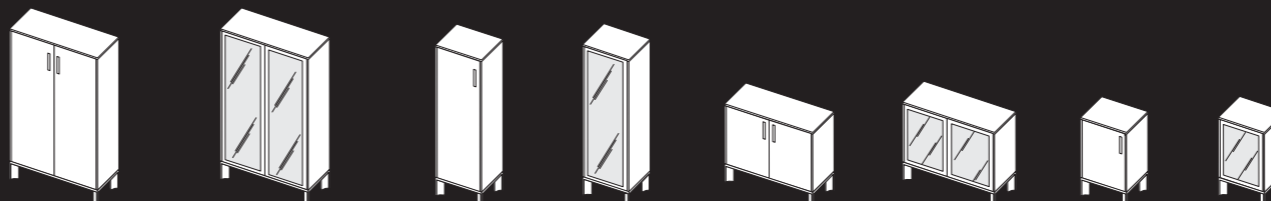

TAVOLI RIUNIONE

L.240xP.110 L.240xP.110 L.160-220xP.110 L.160-220xP.110 L.160-220xP.110 L.160-220xP.110 L.160xP.160 L.160xP.160

ACCESSORI

porta PC sottomano modesty panel modesty panel passa cavi poltrone attesa 1-2-3 posti divano 3 posti coffee-table L.80-160xP.80xH.31

MOBILI DI SERVIZIO

L.210xP.45xH.72 L.150xP.45xH.72 DX-SX L.150xP.45xH.65 DX-SX L.120xP.45xH.72 L.120xP.45xH.65 L.60xP.45xH.65

ARMADI

L.185xP.45xH.172 L.185xP.45xH.96

L.95xP.45xH.172 L.49xP.45xH.172 dx/sx L.95xP.45xH.96 L.49xP.45xH.96 dx/sx