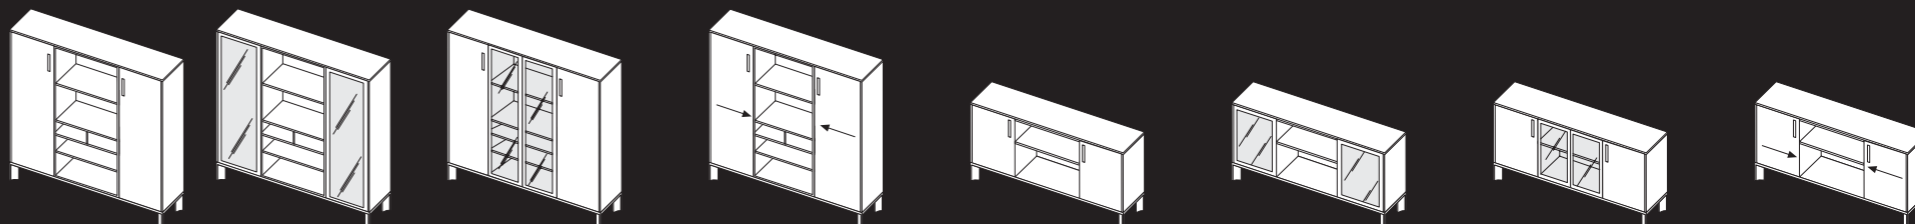

TAVOLI RIUNIONE

L.240xP.110 L.240xP.110 L.160-220xP.110 L.160-220xP.110 L.160-220xP.110 L.160-220xP.110 L.160xP.160 L.160xP.160

ACCESSORI

porta PC sottomano modesty panel modesty panel passa cavi poltrone attesa 1-2-3 posti divano 3 posti coffee-table L.80-160xP.80xH.31

MOBILI DI SERVIZIO

L.210xP.45xH.72 L.150xP.45xH.72 DX-SX L.150xP.45xH.65 DX-SX L.120xP.45xH.72 L.120xP.45xH.65 L.60xP.45xH.65

ARMADI

L.185xP.45xH.172 L.185xP.45xH.96

L.95xP.45xH.172 L.49xP.45xH.172 dx/sx L.95xP.45xH.96 L.49xP.45xH.96 dx/sx