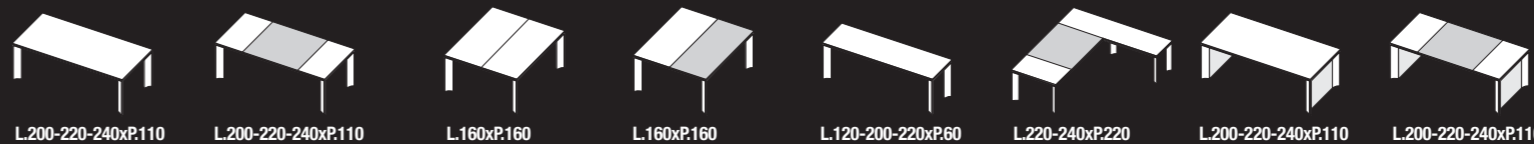

ITERBY
Italiana Mobili S.p.A.
è un
Azienda Certificata
secondo il
Sistema Qualità
UNI EN ISO 9001:2000 (ISO 9001:2000)

Cristallo grigio chiaro
Stratificato HPL nero opaco
Mogano Scuro
Rovere Sbiancato
Rovere Caffé

Particolari tecnici, estetici, finiture o altro
possono essere modificati senza preavviso.

Product details, aesthetics, finishes or other data
may be subject to change without notice.

SCRIVANIE

L.200-220-240xP.110 L.200-220-240xP.110 L.160xP.160 L.160xP.160 L.120-200-220xP.60 L.220-240xP.220 L.200-220-240xP.110 L.200-220-240xP.110

TAVOLI RIUNIONE

L.240xP.110 L.240xP.110 L.160-220xP.110 L.160-220xP.110 L.160-220xP.110 L.160-220xP.110 L.160xP.160 L.160xP.160

ACCESSORI

porta PC sottomano modesty panel modesty panel passa cavi poltrone attesa 1-2-3 posti divano 3 posti coffee-table L.80-160xP.80xH.31