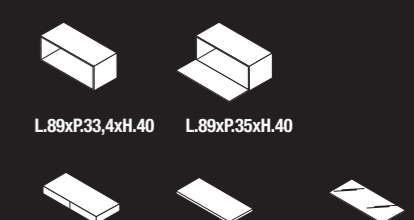

ACCESSORI BOISERIE

L.89xP.33,4xH.40 L.89xP.35xH.40

L.89xP.35xH.8 L.89xP.35xH.2 L.89xP.35xH.1