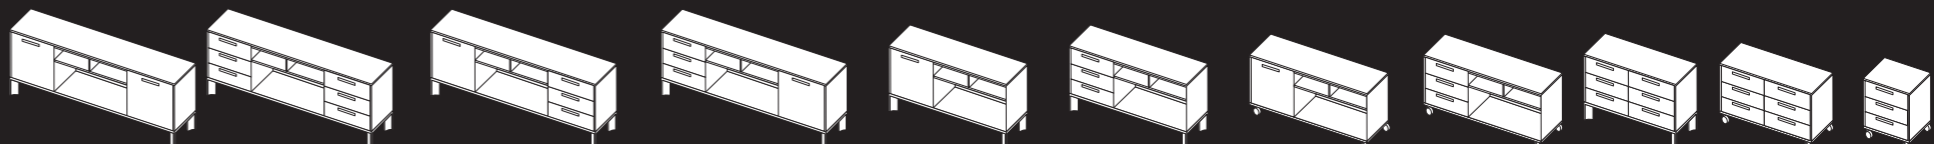

TAVOLI RIUNIONE

L.240xP.110 L.240xP.110 L.160-220xP.110 L.160-220xP.110 L.160-220xP.110 L.160-220xP.110 L.160xP.160 L.160xP.160

ACCESSORI

porta PC sottomano modesty panel modesty panel passa cavi poltrone attesa 1-2-3 posti divano 3 posti coffee-table L.80-160xP.80xH.31

MOBILI DI SERVIZIO

L.210xP.45xH.72 L.150xP.45xH.72 DX-SX L.150xP.45xH.65 DX-SX L.120xP.45xH.72 L.120xP.45xH.65 L.60xP.45xH.65

ARMADI

L.185xP.45xH.172 L.185xP.45xH.96

L.95xP.45xH.172 L.49xP.45xH.172 dx/sx L.95xP.45xH.96 L.49xP.45xH.96 dx/sx